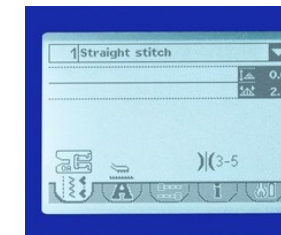

GRAFISCH DISPLAY

In hoge resolutie. Alle benodigde informatie wordt duidelijk en overzichtelijk weergegeven.