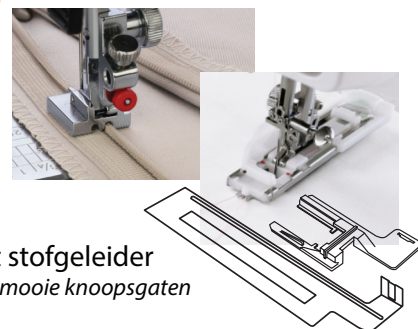

Janome Europe B.V., Nieuw Vennepe
www.janome.nl(be) / info@janome.nl

JANOME