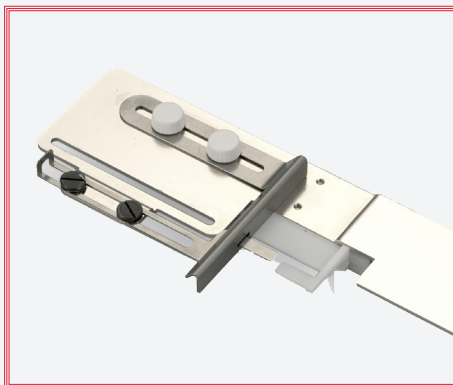

CoverPro 2000CPX voor een professionele afwerking!

Enkele overige specificaties: extra hoge naaivoetheogte, draadafsnijder, verticale naaldstand, 1000 steken per minuut, automatisch vrijgeven van de draadspanning, 5 jaar garantie.

JANOME

Transparante naivoet
795.818.107

Naivoet met middengeleider
795.819.108

Instelbare naadgeleider
795.806.102

Bandgeleider 32mm / 8mm
795.838.103

Bandgeleider 42mm / 12mm
795.844.009

Elastiekgeleider breed
795.817.106

Elastiekgeleider smal
795.816.105

Zoomgeleider groot
795.839.104

Zoomgeleider klein
795.803.109 (niet afgebeeld)

795.812.008