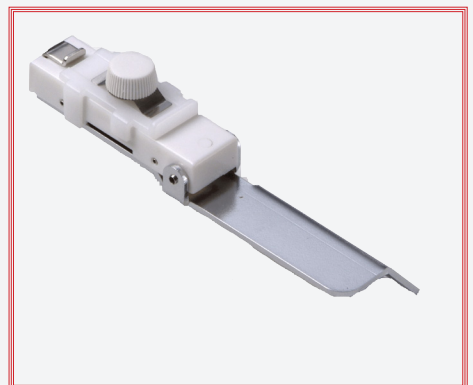

CoverPro 2000CPX voor een professionele afwerking!

Enkele overige specificaties: extra hoge naaivoetheogte, draadafsnijder, verticale naaldstand, 1000 steken per minuut, automatisch vrijgeven van de draadspanning, 5 jaar garantie.

JANOME

Transparante naivoet
795.818.107

Naivoet met middengeleider
795.819.108

Instelbare naadgeleider
795.806.102

Bandgeleider 32mm / 8mm
795.838.103

Bandgeleider 42mm / 12mm
795.844.009

Elastiekgeleider breed
795.817.106

Elastiekgeleider smal
795.816.105

Zoomgeleider groot
795.839.104

Zoomgeleider klein
795.803.109 (niet afgebeeld)

795.812.008