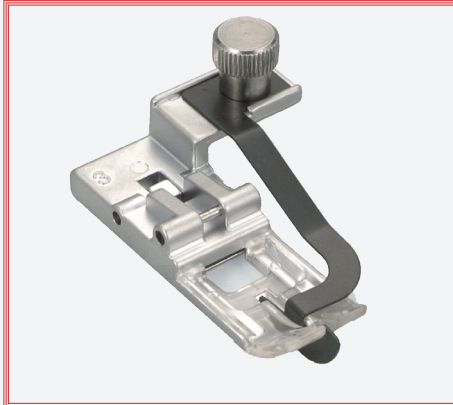

CoverPro 2000CPX voor een professionele afwerking!

Enkele overige specificaties: extra hoge naaivoetheogte, draadafsnijder, verticale naaldstand, 1000 steken per minuut, automatisch vrijgeven van de draadspanning, 5 jaar garantie.

JANOME

Transparante naivoet
795.818.107

Naivoet met middengeleider
795.819.108

Instelbare naadgeleider
795.806.102

Bandgeleider 32mm / 8mm
795.838.103

Bandgeleider 42mm / 12mm
795.844.009

Elastiekgeleider breed
795.817.106

Elastiekgeleider smal
795.816.105

Zoomgeleider groot
795.839.104

Zoomgeleider klein
795.803.109 (niet afgebeeld)

795.812.008