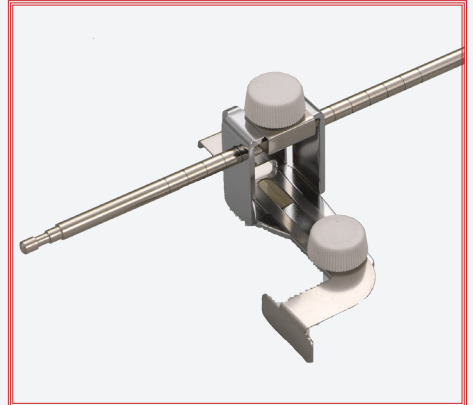

CoverPro 2000CPX voor een professionele afwerking!

Enkele overige specificaties: extra hoge naaivoetheogte, draadafsnijder, verticale naaldstand, 1000 steken per minuut, automatisch vrijgeven van de draadspanning, 5 jaar garantie.

JANOME

Transparante naivoet
795.818.107

Naivoet met middengeleider
795.819.108

Instelbare naadgeleider
795.806.102

Bandgeleider 32mm / 8mm
795.838.103

Bandgeleider 42mm / 12mm
795.844.009

Elastiekgeleider breed
795.817.106

Elastiekgeleider smal
795.816.105

Zoomgeleider groot
795.839.104

Zoomgeleider klein
795.803.109 (niet afgebeeld)

795.812.008