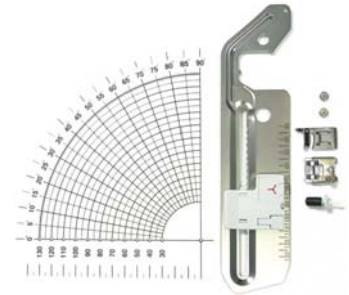

- **Keuze van de naaldstand** – links, rechts, in het midden.
- **Snel verwisselbare spoel** – plaats een volle spoel en u kunt meteen aan de slag.
- **Snel spoelwindsysteem met snelle knipfunctie.**
- **Opslag van steekinstellingen**
- **Aanpasbare persvoetdruk** – vlotte, gelijkmatige steken bij verschillende stofdikten.
- **Automatische achteruit-/verstevigingssteek** – een professioneel begin- en eindpunt van een lijn steken.
- **Schuifknop voor snelheidsregeling** – regel de snelheid van langzaam tot snel.
- **Start-/stopknop**
- **Makkelijk te bevestigen persvoet** – om snel en eenvoudig van persvoet te veranderen.
- **Vrije arm** – voor mouwen, zakken en cilindrische projecten.
- **Harde koffer** – om de machine te beschermen wanneer u ze niet gebruikt.

Optionele Accessoires

Creative Quilting Kit

Groot werkblad, grip om uit de vrije hand te quilten, Steken geleider, Quiltvoet bevestigingshouder, Stekengeleider vrije open boventransportvoet, ¼" quiltvoet met geleider.

Cirkel hulpstuk

Creëert cirkels met een straal van 30 mm tot 130 mm. Een geweldig hulpstuk voor het naaien van cirkels in naai-en decoratieve steken.

Decoratieve spoelhuls

Maak prachtige steken met decoratieve onderdraad.