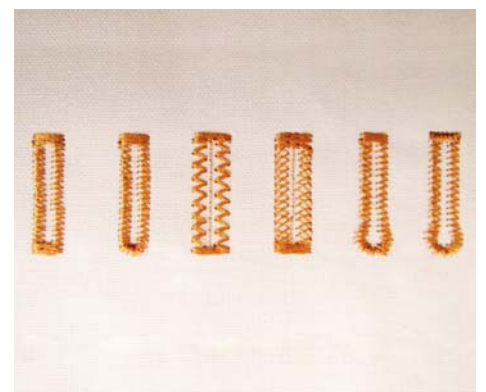

Automatisch knoopsgat - 6 stijlen

Met de automatische knoopsgatfunctie maakt u perfect gelijkmatige knoopsgaten. Kies uit zes verschillende knoopsgatstijlen.